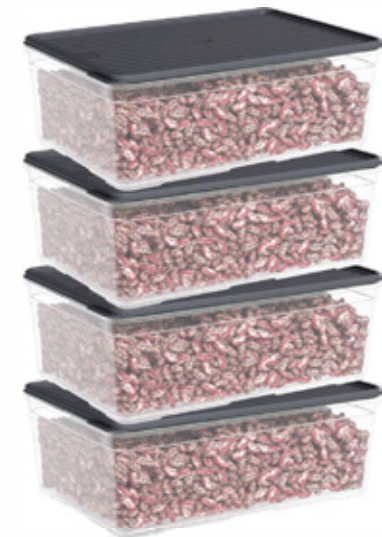

SMART STORAGE CONTAINER SET

4 PIECES

Code **60020**
ML 2200 ml
Size 292 x 195 x 155 mm
📦 12pcs - 0,114 m3

4 PIECES

Code **60021**
ML 3250 ml
Size 292 x 195 x 180 mm
📦 12pcs - 0,133 m3

4 PIECES

Code **60022**
ML 4300 ml
Size 292 x 195 x 205 mm
📦 12pcs - 0,149 m3