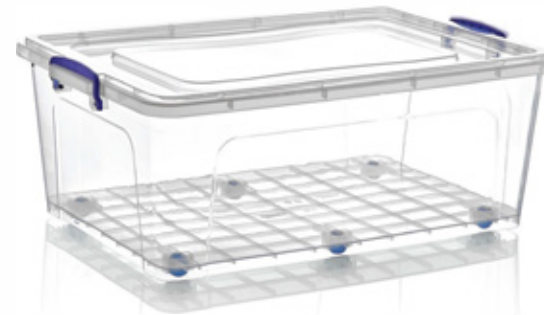

Code **30158**
Size 680 x 465 x 210h
 6pcs - 0,172 m3

30 lt

Code **30157**
Size 545 x 370 x 245h
 8pcs - 0,146 m3

42 lt

Code **30167**
Size 550 x 370 x 308h
 8pcs - 0,161 m3

58 lt

Code **30159**
Size 680 x 465 x 370h
 6pcs - 0,193 m3