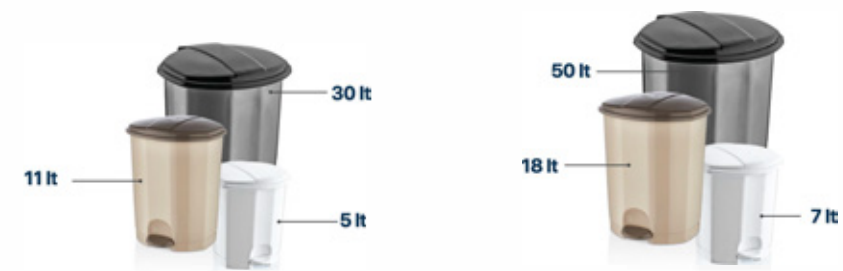

11 lt

Code **01012**
 Size 264 x 257 x 328h
 🗑️ 6pcs - 0,131 m3

18 lt

Code **01013**
 Size 305 x 301 x 390h
 🗑️ 6pcs - 0,204 m3

30 lt

Code **01014**
 Size 358 x 350 x 470h
 🗑️ 4pcs - 0,221 m3

50 lt

Code **01015**
 Size 418 x 407 x 563h
 🗑️ 2pcs - 0,185 m3