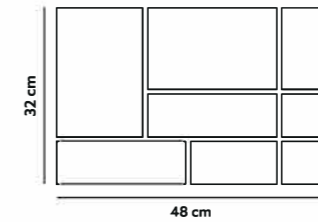

8x24 mm

Code **07433**
 Size 240 x 80 x 56h
 📦 48pcs - 0,018 m3

16x24 mm

Code **07434**
 Size 240 x 160 x 56h
 📦 24pcs - 0,018 m3

16x32 mm

Code **07435**
 Size 160 x 320 x 56h
 📦 24pcs - 0,026 m3

8 PCS

5 PCS