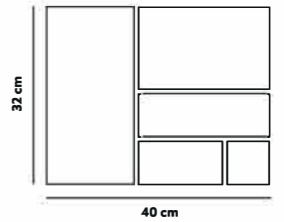

8x24 mm

Code **07433**
 Size 240 x 80 x 56h
 📦 48pcs - 0,018 m3

16x24 mm

Code **07434**
 Size 240 x 160 x 56h
 📦 24pcs - 0,018 m3

16x32 mm

Code **07435**
 Size 160 x 320 x 56h
 📦 24pcs - 0,026 m3

8 PCS

5 PCS