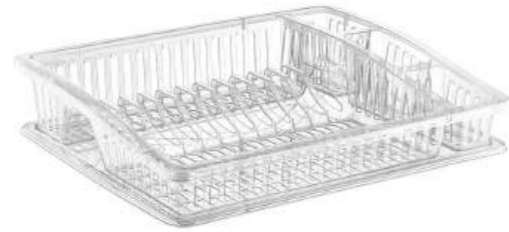

TRANSPARENT STEPISSH DRAINER

SMALL

Code **07108**
Size 385 x 310 x 80h
📦 24pcs - 0,067 m3

BIG

Code **07106**
Size 462 x 370 x 95h
📦 24pcs - 0,102 m3