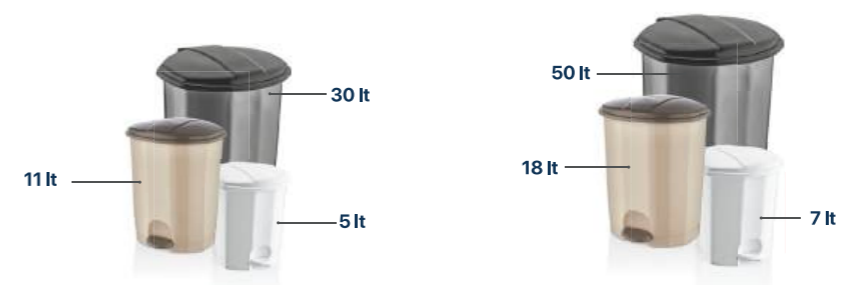

3 PIECES

Code **01095**
ml 5lt - 11lt - 30lt
4pcs - 0,221 m3

3 PIECES

Code **01096**
ml 7lt - 18lt - 50lt
2pcs - 0,185 m3